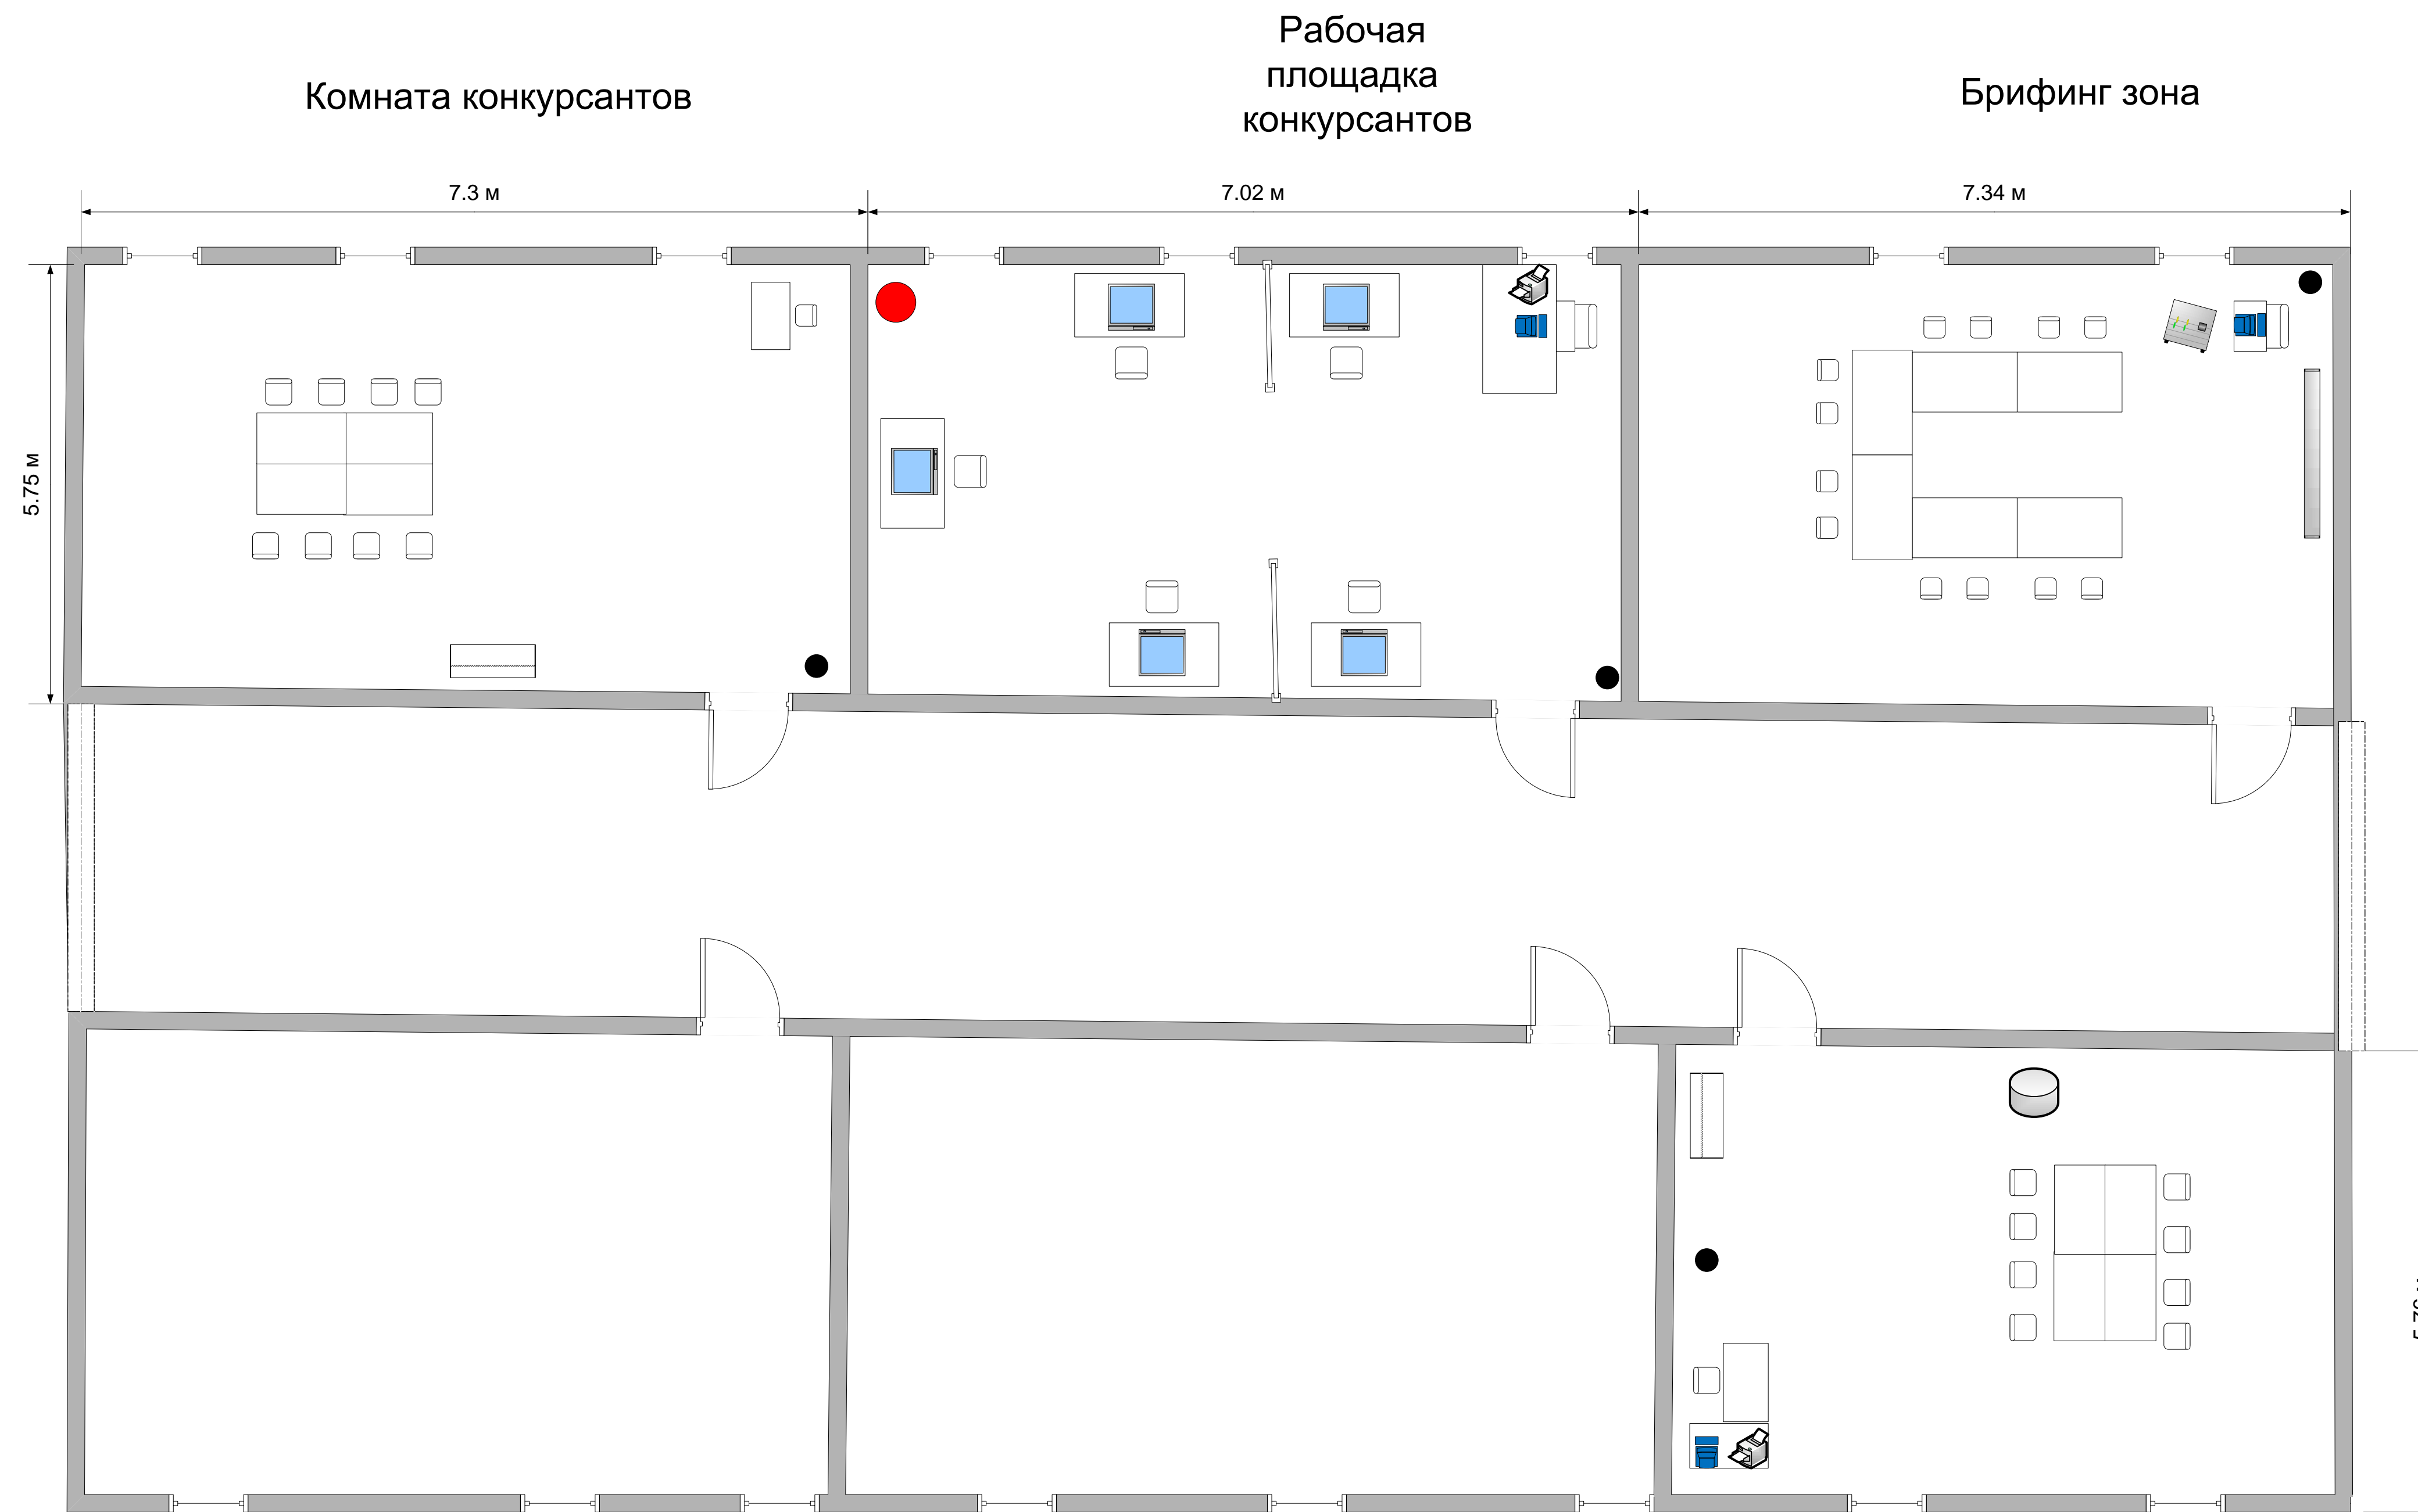

План застройки

Согласовано
Харламова Ю.Д.
(Ф.И.О. менеджера компетенции)

(подпись)

Условные обозначения

- | | | | | |
|---|---|---|---|---|
|  Вешалка |  Мусорка |  Трибуна |  Рабочее место |  Ноутбук |
|  Компьютер |  МФУ |  Телевизор |  Огнетушитель |  Кулер |